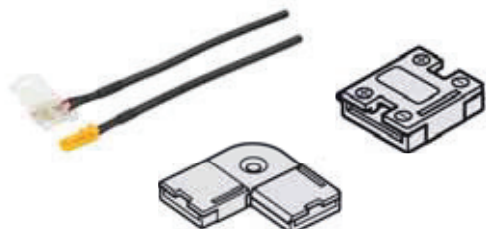

ILUMINAÇÃO

LED

ACESSÓRIOS PARA FITA LED 2043

CÓDIGO	REF.	DESCRIÇÃO	CX.
728607518895	833.73.728	CABO LIG. 2MT P/LED	1
728607518896	833.73.731	LIGADOR 2043 12V	1
728607518897	833.73.733	ANG. 90° 2043 12V	1

HAFELE