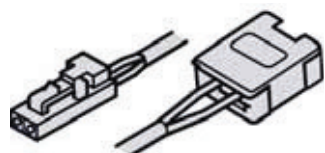

### CABO LIGAÇÃO PARA FITA LED ECO

CÓDIGO	REF.	DESCRIÇÃO	CX.
728607520400	833.73.747	CABO LIGAÇÃO 2MT P/ FIT A LED	1

HAFELE